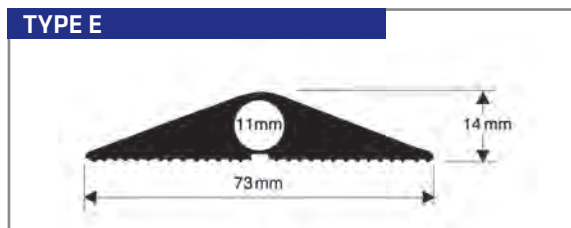

VULCASCOT SNAP FIT

MODÈLES POUR POSE INTÉRIEURE
 MODELLEN VOOR BINNENGEBRUIK

DESCRIPTION :

BESCHRIJVING :

COULEURS | NO-ZW | GR |
 KLEUREN

CONDITIONNEMENT | rouleaux de 9 m
 VERPAKKING | rollen van 9 m