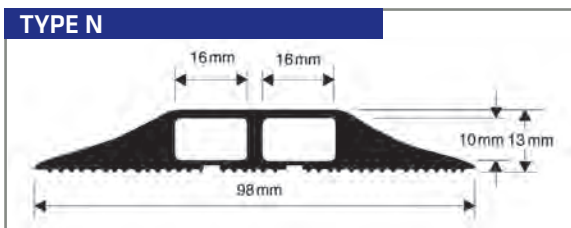

VULCASCOT SNAP FIT

MODÈLES POUR POSE INTÉRIEURE
 MODELLEN VOOR BINNENGEBRUIK

DESCRIPTION :

BESCHRIJVING :

COULEURS | NO-ZW | GR |
 KLEUREN

CONDITIONNEMENT | rouleaux de 9 m
 VERPAKKING | rollen van 9 m