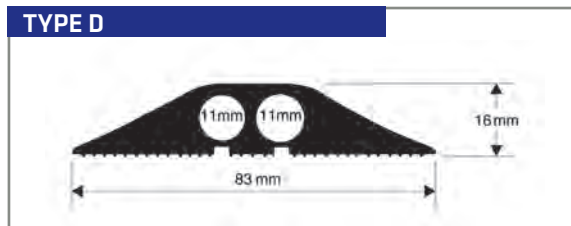

VULCASCOT SNAP FIT

MODÈLES POUR POSE INTÉRIEURE
 MODELLEN VOOR BINNENGEBRUIK

DESCRIPTION :

BESCHRIJVING :

COULEURS | NO-ZW | GR |
 KLEUREN

CONDITIONNEMENT | rouleaux de 9 m
 VERPAKKING | rollen van 9 m