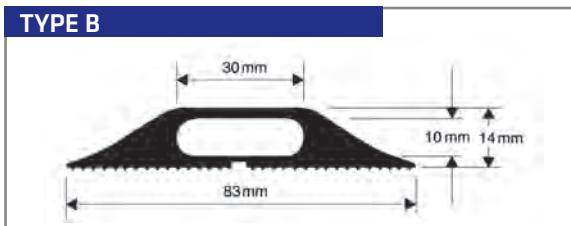

VULCASCOT SNAP FIT

MODÈLES POUR POSE INTÉRIEURE
 MODELLEN VOOR BINNENGEBRUIK

DESCRIPTION :

BESCHRIJVING :

COULEURS | NO-ZW | GR |
 KLEUREN

CONDITIONNEMENT | rouleaux de 9 m
 VERPAKKING | rollen van 9 m