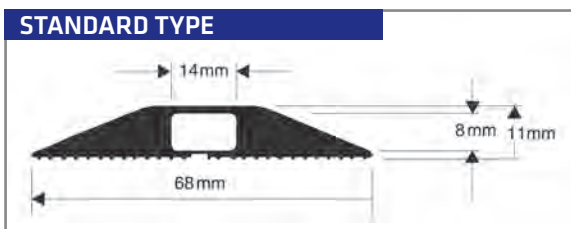

VULCASCOT SNAP FIT

MODÈLES POUR POSE INTÉRIEURE
 MODELLEN VOOR BINNENGEBRUIK

DESCRIPTION :

BESCHRIJVING :

COULEURS | NO-ZW | GR |
 KLEUREN

CONDITIONNEMENT | rouleaux de 9 m
 VERPAKKING | rollen van 9 m