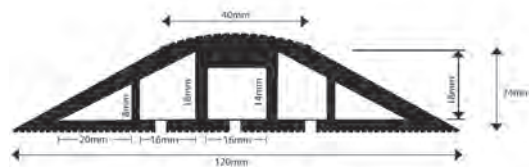

## VULCASCOT MULTI COMPARTMENTS

MODÈLES POUR POSE INTÉRIEURE

MODELLEN VOOR BINNENGEBUIK

DESCRIPTION :

BESCHRIJVING :

TYPE BNC1

TYPE BNC2

TYPE BNC3

TYPE MCP/1

TYPE MCP/2

COULEURS  
KLEUREN

| NO-ZW | GR |

CONDITIONNEMENT  
VERPAKKING

BNC1, BNC2, MCP/1  
BNC3, MCP/2

rouleaux de 9 m, rollen van 9 m  
rouleaux de 4,5 m, rollen van 4,5 m