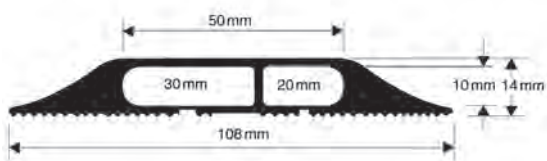

## VULCASCOT MULTI COMPARTMENTS

MODÈLES POUR POSE INTÉRIEURE

MODELLEN VOOR BINNENGEBUIK

DESCRIPTION :

BESCHRIJVING :

TYPE BNC1

TYPE BNC2

TYPE BNC3

TYPE MCP/1

TYPE MCP/2

COULEURS  
KLEUREN

| NO-ZW | GR |

CONDITIONNEMENT  
VERPAKKING

BNC1, BNC2, MCP/1  
BNC3, MCP/2

rouleaux de 9 m, rollen van 9 m  
rouleaux de 4,5 m, rollen van 4,5 m