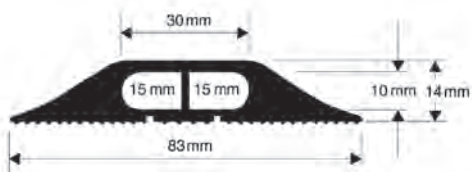

## VULCASCOT MULTI COMPARTMENTS

MODÈLES POUR POSE INTÉRIEURE

MODELLEN VOOR BINNENGEBUIK

DESCRIPTION :

BESCHRIJVING :

TYPE BNC1

TYPE BNC2

TYPE BNC3

TYPE MCP/1

TYPE MCP/2

COULEURS  
KLEUREN

| NO-ZW | GR |

CONDITIONNEMENT  
VERPAKKING

BNC1, BNC2, MCP/1  
BNC3, MCP/2

rouleaux de 9 m, rollen van 9 m  
rouleaux de 4,5 m, rollen van 4,5 m