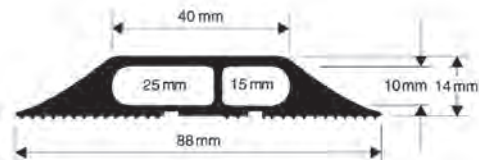

## VULCASCOT MULTI COMPARTMENTS

MODÈLES POUR POSE INTÉRIEURE

MODELLEN VOOR BINNENGEBUIK

DESCRIPTION :

BESCHRIJVING :

TYPE BNC1

TYPE BNC2

TYPE BNC3

TYPE MCP/1

TYPE MCP/2

COULEURS  
KLEUREN

| NO-ZW | GR |

CONDITIONNEMENT  
VERPAKKING

BNC1, BNC2, MCP/1  
BNC3, MCP/2

rouleaux de 9 m, rollen van 9 m  
rouleaux de 4,5 m, rollen van 4,5 m