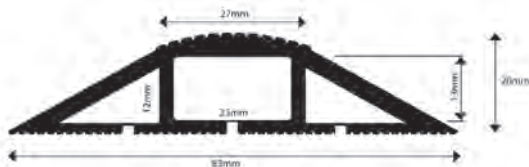

## VULCASCOT MULTI COMPARTMENTS

MODÈLES POUR POSE INTÉRIEURE

MODELLEN VOOR BINNENGEBUIK

DESCRIPTION :

BESCHRIJVING :

TYPE BNC1

TYPE BNC2

TYPE BNC3

TYPE MCP/1

TYPE MCP/2

COULEURS  
KLEUREN

| NO-ZW | GR |

CONDITIONNEMENT  
VERPAKKING

BNC1, BNC2, MCP/1  
BNC3, MCP/2

rouleaux de 9 m, rollen van 9 m  
rouleaux de 4,5 m, rollen van 4,5 m