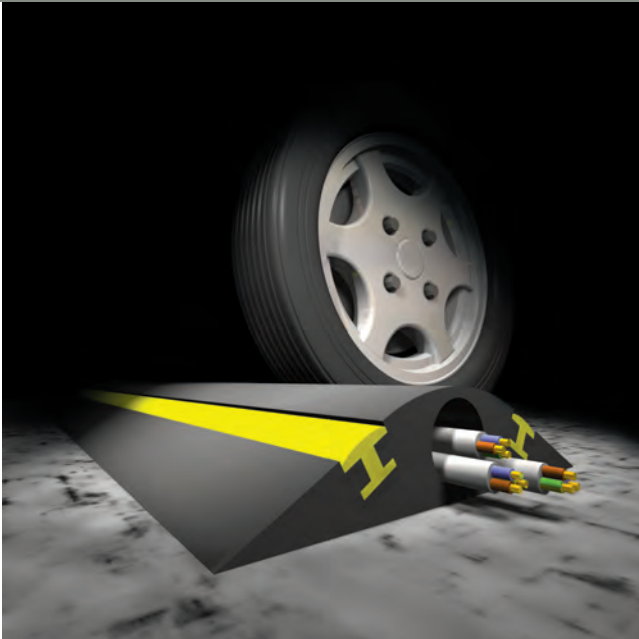

VULCASCOT TRAFFIC

MODÈLES POUR POSE EXTÉRIEURE
 MODELLEN VOOR BUITENGEBRUIK

DESCRIPTION :

Gaines réduisant la vitesse du trafic routier et permettant la protection de plus gros câbles

BESCHRIJVING :

Vertragen het verkeer en bieden de mogelijkheid grotere kabels te beschermen

TYPE TTC/1

TYPE TTC/3

TYPE TTC/2

TYPE TTC/4

COULEURS KLEUREN

| NO-ZW | (avec lignes jaune de visibilité)
 | NO-ZW | (met gele strip voor goede zichtbaarheid)

CONDITIONNEMENT VERPAKKING

TTC/1, TTC/2 rouleaux de 4,5 m, rollen van 4,5 m
 TTC/3, TTC/4 longueurs de 1,5 m, lengten van 1,5 m