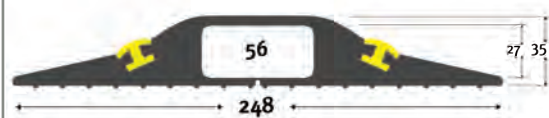

VULCASCOT TRAFFIC

MODÈLES POUR POSE EXTÉRIEURE
 MODELLEN VOOR BUITENGEBRUIK

DESCRIPTION :

Gaines réduisant la vitesse du trafic routier et permettant la protection de plus gros câbles

BESCHRIJVING :

Vertragen het verkeer en bieden de mogelijkheid grotere kabels te beschermen

TYPE TTC/1

TYPE TTC/3

TYPE TTC/2

TYPE TTC/4

COULEURS KLEUREN

| NO-ZW | (avec lignes jaune de visibilité)
 | NO-ZW | (met gele strip voor goede zichtbaarheid)

CONDITIONNEMENT VERPAKKING

TTC/1, TTC/2 rouleaux de 4,5 m, rollen van 4,5 m
 TTC/3, TTC/4 longueurs de 1,5 m, lengten van 1,5 m